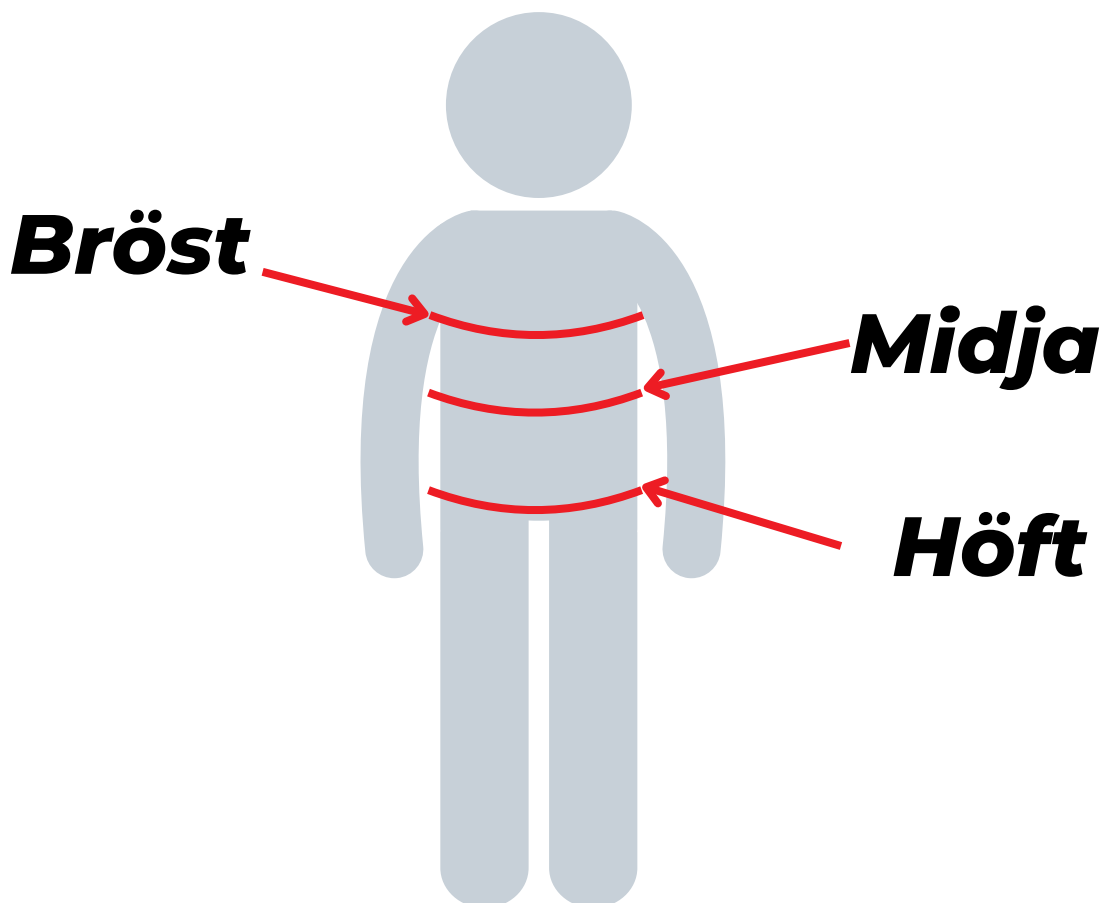

Kläder - Kvinnor

Storleksguide

Mått:

	XS	S	M	L
Bröst	79-84 cm	84-89 cm	89-94 cm	94-99 cm
Midja	65-70 cm	70-75 cm	75-80 cm	80-85 cm
Höft	86-91 cm	91-96 cm	96-101 cm	101-106 cm

Kläder - Herr

Storleksguide

Kroppsmått:

	XS	S	M	L	XL	2XL
Bröst	76-84 cm	84-92 cm	92-100 cm	100-108 cm	108-116 cm	116-124 cm
Midja	67-75 cm	75-83 cm	83-91 cm	91-99 cm	99-107 cm	107-115 cm
Höft	78-86 cm	86-94 cm	94-102 cm	102-110 cm	110-118 cm	118-126 cm